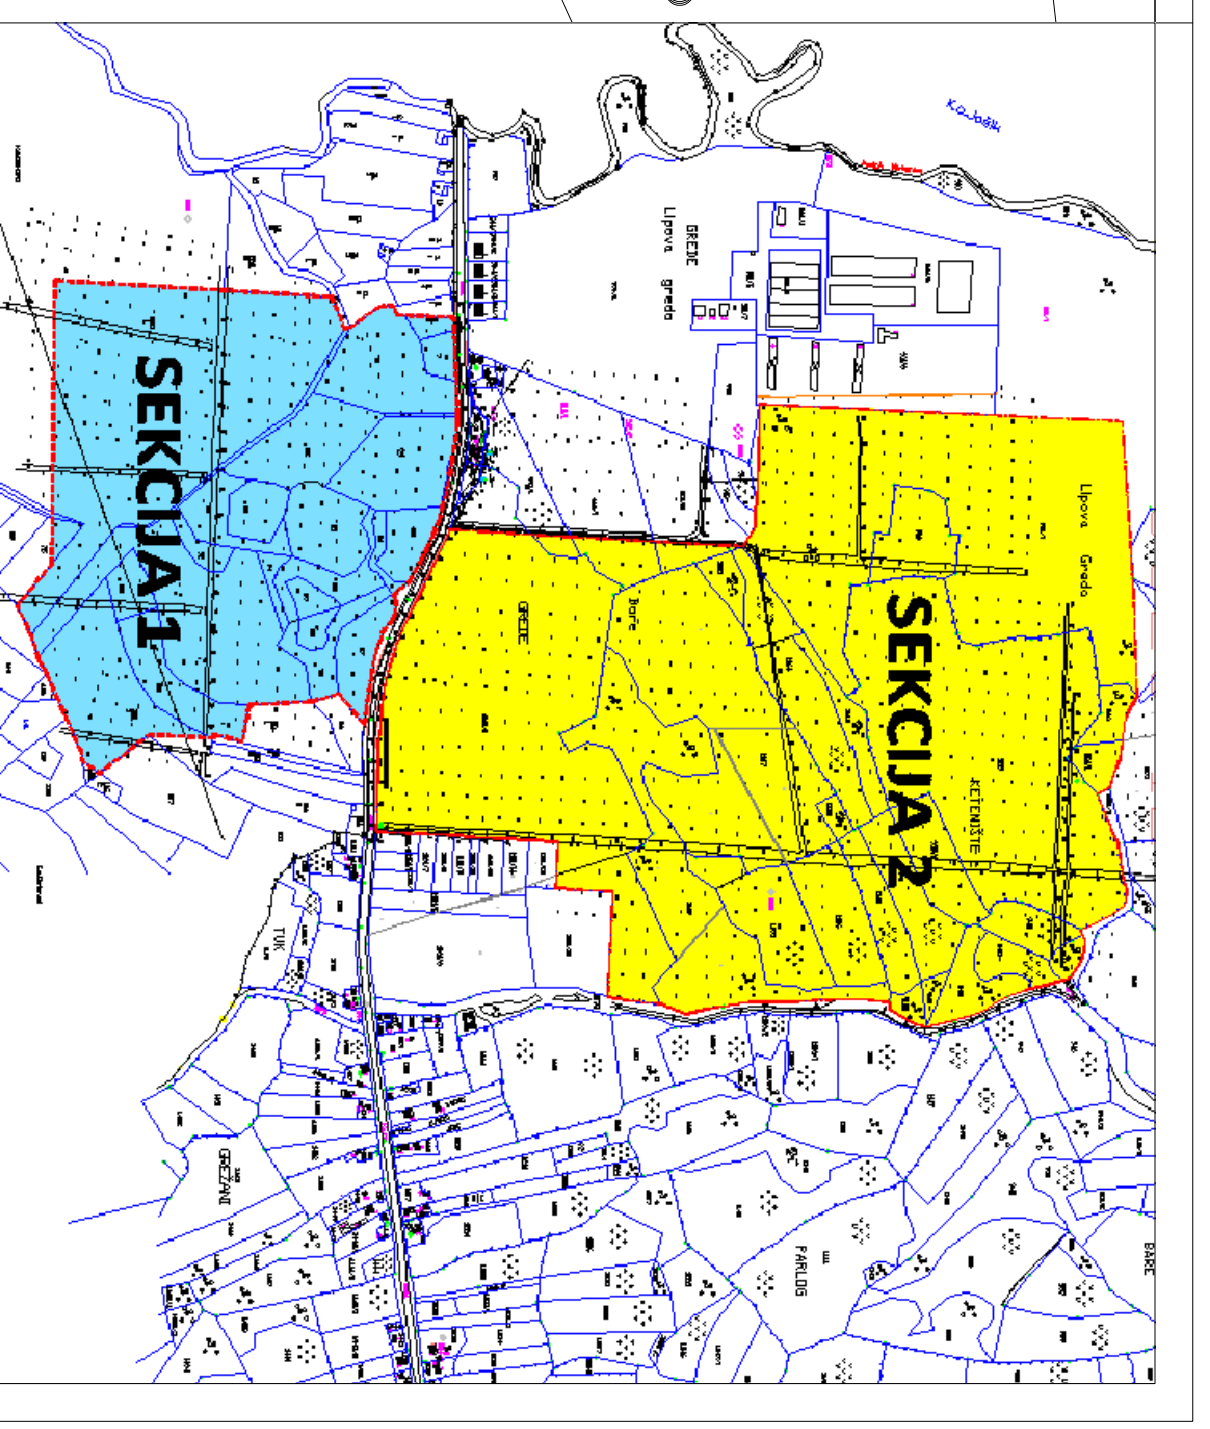

GLAVNI TRANSPORTNI CJEVOD  
 ZAŠTITNI POJAS PO 3 METRA SA SVAKE STRANE  
 OSOVINE CJEVI, TJ. 6 M UKUPNO

GREDE  
 Lipova greda

Bare

GREDE

KOZARSKA DUBICA - M14-GRADISKA

LEGENDA

- - - granica obuhvata
- - - Postojeci telefonski kabel
- - - Planirane trase telefonske primarne mreze

**REGULACIONI PLAN "POSLOVNA ZONA LIPOVA GREDA" -SEKCIJA I U KOZARSKOJ DUBICI**  
 (Sl.Glasnik Opštine Kozarska Dubica br. 3/10)

**PLAN TF INSTALACIJA**

**R 1:1000**

LIST 11  
 Kozarska Dubica,  
 april 2010. god.